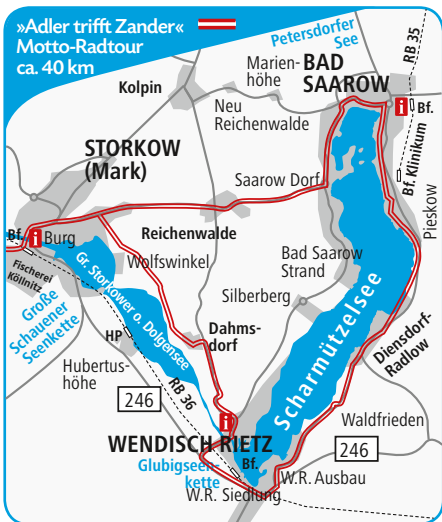

Mehr entdecken?

Beratung, Unterkunftsvermittlung, Veranstaltungen, Prospekt- u. Kartenmaterial, Souvenirs und vieles mehr gibt es in den Gästeinformationen oder im Onlineshop unter www.scharmuetzelsee.de/shop

i Bad Saarow
Bahnhofsplatz 4
15526 Bad Saarow
T. 033631 438380
info@scharmuetzelsee.de

i Wendisch Rietz
Kleine Promenade 1
15864 Wendisch Rietz
T. 033679 648420
tourismus@scharmuetzelsee.de

i Burg Storkow
Schloßstraße 6
15859 Storkow (Mark)
T. 033678 73108
tourismus@storkow.de

Fahrradvermietung

bieten viele Gastgeber der Region an

WENDISCH RIETZ

Ferienpark Scharmützelsee
Ausleihe: Am Freizeitpark
15864 Wendisch Rietz
täglich 9 - 12 / 13 - 17 Uhr
Juli / Aug. bis 18 Uhr (nach Vereinbarung)
T. 033679 6060 o. 0163 5619980

STORKOW

**Radel In Servicestation für
Radfahrer und E-Bike Verleih**
Wolfswinkel 31, 15859 Storkow
Ostern bis September / Oktober
Mi - So: 10 - 17 Uhr
T. 033678 62006 o. 0174 6466122
(schlechtwetterbedingte Schließungen vorbehalten)

SONNE AUF RÄDERN

Station mit 2 E-Bikes
Tourismusverband
Seenland Oder-Spree e.V.
Ulmenstraße 15, 15526 Bad Saarow
Mo - Fr: 8.30 - 17 Uhr (a. nach Vereinbarung)
T. 033631 868100

BAD SAAROW

FahrRad Scheffler
Golmer Straße 6b, 15526 Bad Saarow
Mo - Fr: 9 - 18 Uhr / Sa u. So: 10 - 13 Uhr
T. 033631 58800 (Herren- und Damenräder, E-Bikes,
Mountainbikes, Rennräder, Tandem,
Anhänger, Service, etc.)